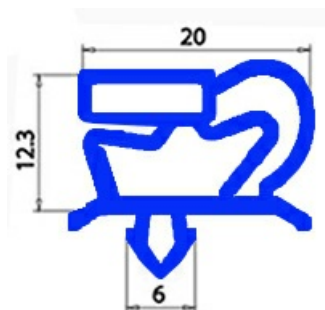

2103571

**GUARNIZIONE MAGNETICA AD INCASTRO 225x400MM O.D. QQ1**

Data: 27-12-2024

**Dati tecnici**

LATO CORTO mm	A=225 mm
LATO LUNGO mm	B=400 mm
TIPO PROFILO	QQ1