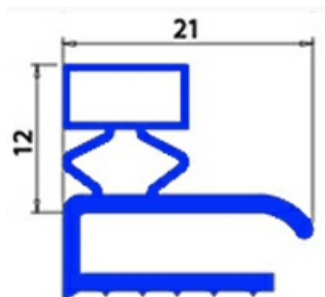

2103583

GUARNIZIONE MAGNETICA MEZZOBORDO 350X627MM O.D. XX5

Data: 27-12-2024

**Dati tecnici**

LATO CORTO mm	A=350 mm
LATO LUNGO mm	B=627 mm
TIPO PROFILO	XX5