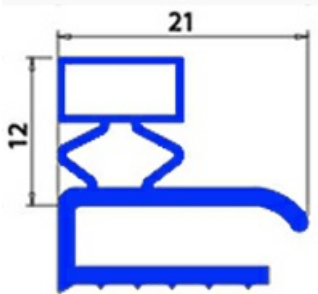

2103583

**GUARNIZIONE MAGNETICA MEZZOBORDO 350X627MM O.D. XX5**

Data: 20-09-2024

**Dati tecnici**

LATO CORTO mm	A=350 mm
LATO LUNGO mm	B=627 mm
TIPO PROFILO	XX5