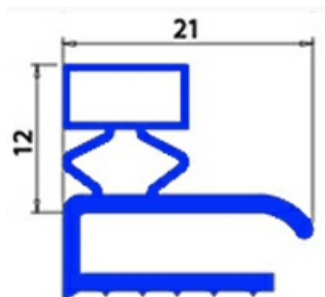

2103583

GUARNIZIONE MAGNETICA MEZZOBORDO 350X627MM O.D. XX5

Data: 15-11-2024

**Dati tecnici**

LATO CORTO mm	A=350 mm
LATO LUNGO mm	B=627 mm
TIPO PROFILO	XX5