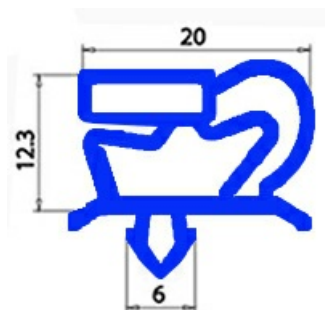

2103588

GUARNIZIONE MAGNETICA AD INCASTRO 760x495MM O.D. QQ1

Data: 27-12-2024

**Dati tecnici**

LATO CORTO mm	A=495 mm
LATO LUNGO mm	B=760 mm
TIPO PROFILO	QQ1