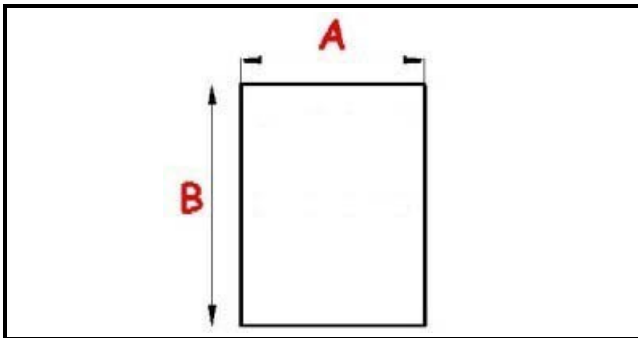

2103590

GUARNIZIONE MAGNETICA A INCASTRO 310X480MM O.D. QQ2

Data: 20-09-2024

**Dati tecnici**

LATO CORTO mm	A=310 mm
LATO LUNGO mm	B=480 mm
TIPO PROFILO	QQ2