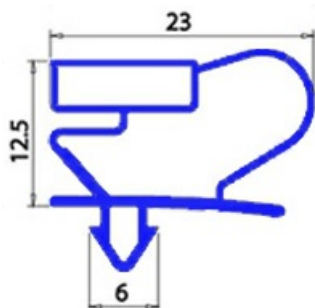

2103590

GUARNIZIONE MAGNETICA A INCASTRO 310X480MM O.D. QQ2

Data: 27-12-2024

**Dati tecnici**

LATO CORTO mm	A=310 mm
LATO LUNGO mm	B=480 mm
TIPO PROFILO	QQ2