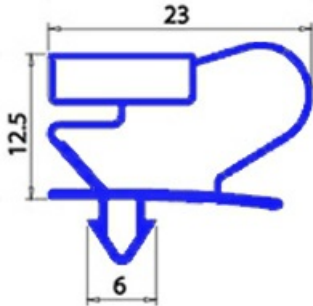

2103590

GUARNIZIONE MAGNETICA A INCASTRO 310X480MM O.D. QQ2

Data: 20-09-2024

**Dati tecnici**

LATO CORTO mm	A=310 mm
LATO LUNGO mm	B=480 mm
TIPO PROFILO	QQ2