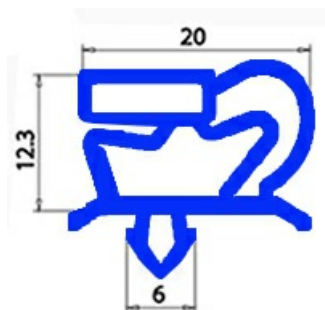

2103598

GUARNIZIONE MAGNETICA A INCASTRO 540X540MM O.D. QQ1

Data: 24-11-2024

**Dati tecnici**

LATO CORTO mm	A=540 mm
LATO LUNGO mm	B=540 mm
TIPO PROFILO	QQ1