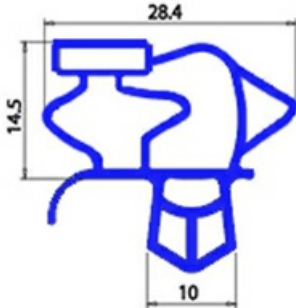

2103603

**GUARNIZIONE MAGNETICA A INCASTRO 678X1570MM O.D. YY6**

Data: 15-11-2024

**Dati tecnici**

LATO CORTO mm	A=678 mm
LATO LUNGO mm	B=1570 mm
TIPO PROFILO	YY6