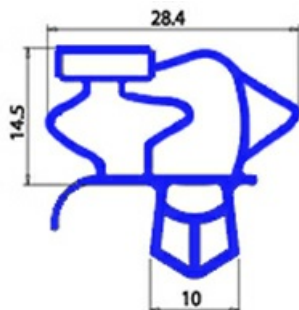

2103603

GUARNIZIONE MAGNETICA A INCASTRO 678X1570MM O.D. YY6

Data: 20-09-2024

**Dati tecnici**

LATO CORTO mm	A=678 mm
LATO LUNGO mm	B=1570 mm
TIPO PROFILO	YY6