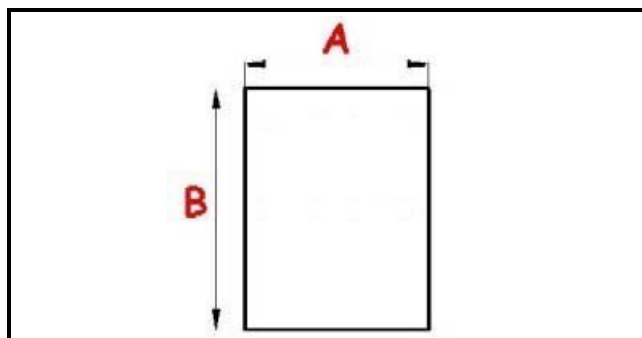

2103607

**GUARNIZIONE MAGNETICA A INCASTRO 1630X580MM O.D. QQ8**

Data: 15-11-2024

**Dati tecnici**

LATO CORTO mm	A=580 mm
LATO LUNGO mm	B=1630 mm
TIPO PROFILO	QQ8