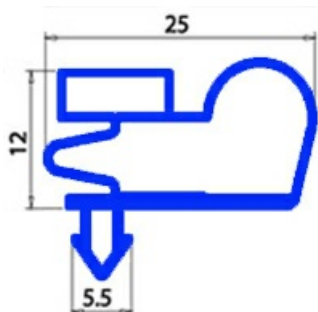

2103607

**GUARNIZIONE MAGNETICA A INCASTRO 1630X580MM O.D. QQ8**

Data: 15-11-2024

**Dati tecnici**

LATO CORTO mm	A=580 mm
LATO LUNGO mm	B=1630 mm
TIPO PROFILO	QQ8