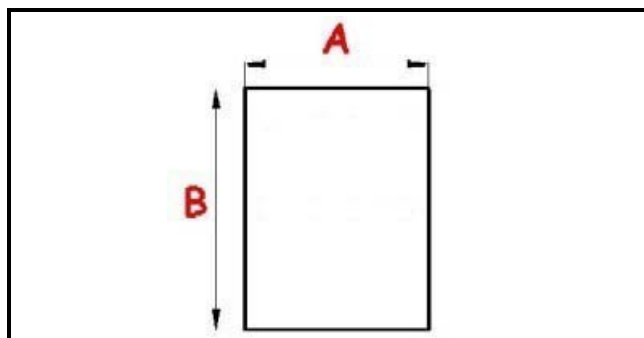

2103608

GUARNIZIONE MAGNETICA A INCASTRO 1570X580MM O.D. QQ8

Data: 15-11-2024

**Dati tecnici**

LATO CORTO mm	A=580 mm
LATO LUNGO mm	B=1570 mm
TIPO PROFILO	QQ8