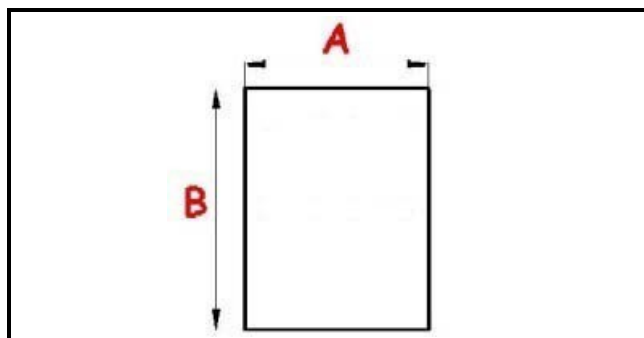

2103608

GUARNIZIONE MAGNETICA A INCASTRO 1570X580MM O.D. QQ8

Data: 27-12-2024

**Dati tecnici**

LATO CORTO mm	A=580 mm
LATO LUNGO mm	B=1570 mm
TIPO PROFILO	QQ8