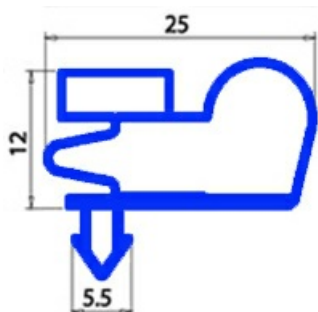

2103608

GUARNIZIONE MAGNETICA A INCASTRO 1570X580MM O.D. QQ8

Data: 27-12-2024

**Dati tecnici**

LATO CORTO mm	A=580 mm
LATO LUNGO mm	B=1570 mm
TIPO PROFILO	QQ8