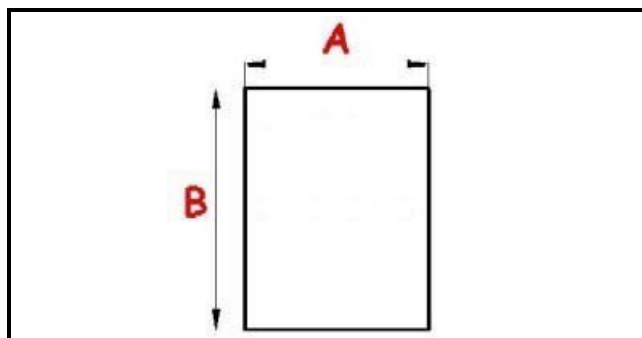

2103608

**GUARNIZIONE MAGNETICA A INCASTRO 1570X580MM O.D. QQ8**

Data: 20-09-2024

**Dati tecnici**

LATO CORTO mm	A=580 mm
LATO LUNGO mm	B=1570 mm
TIPO PROFILO	QQ8