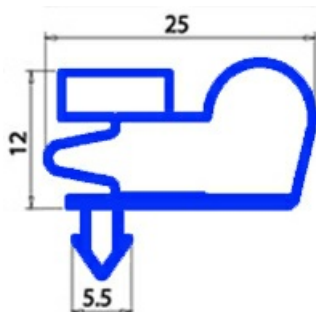

2103608

**GUARNIZIONE MAGNETICA A INCASTRO 1570X580MM O.D. QQ8**

Data: 20-09-2024

**Dati tecnici**

LATO CORTO mm	A=580 mm
LATO LUNGO mm	B=1570 mm
TIPO PROFILO	QQ8