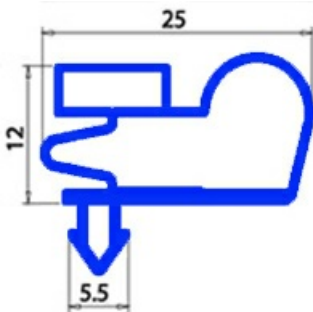

2103609

**GUARNIZIONE MAGNETICA AD INCASTRO 725X1640MM O.D. QQ8**

Data: 28-12-2024

**Dati tecnici**

LATO CORTO mm	A=625 mm
LATO LUNGO mm	B=1640 mm
TIPO PROFILO	QQ8