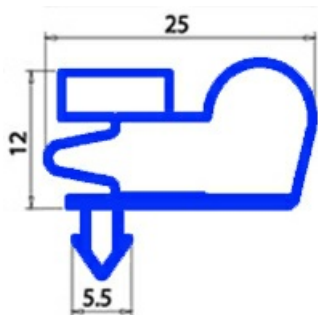

2103611

GUARNIZIONE MAGNETICA AD INCASTRO 661X1422 EXPO J-J N-J E (1318) GRIGIO 36 QQ8

Data: 28-12-2024

ORIGINAL
OSP
SPARE PARTS

Codici produttore

MONDIAL FRAMEC SRL