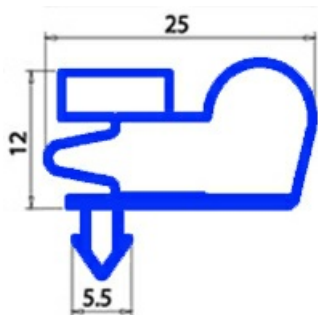

2103611

GUARNIZIONE MAGNETICA AD INCASTRO 661X1422 EXPO J-J N-J E (1318) GRIGIO 36 QQ8

Data: 20-09-2024

ORIGINAL
OSP
SPARE PARTS

Codici produttore

MONDIAL FRAMEC SRL