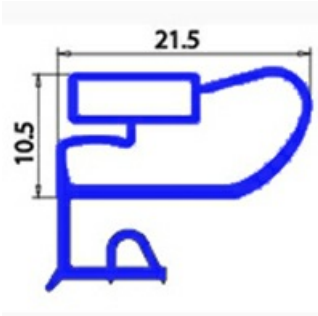

2103613

GUARN.MAGN.G.4-LM 179/970 BIA 678X540MM XX4

Data: 28-12-2024

**Dati tecnici**

LATO CORTO mm	A=540 mm
LATO LUNGO mm	B=678 mm
TIPO PROFILO	XX4

Codici produttore

MBM- EUROTEC SRL -