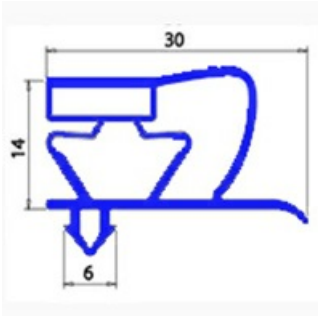

2103615

GUARNIZIONE MAGNETICA A INCASTRO 1950X870MM O.D. YY26

Data: 10-11-2024

**Dati tecnici**

LATO CORTO mm	A=870 mm
LATO LUNGO mm	B=1950 mm
TIPO PROFILO	YY26