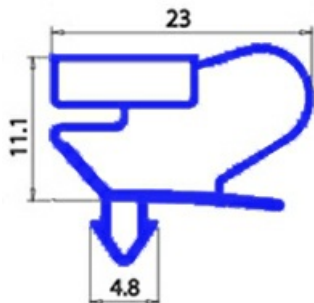

2103620

**GUARNIZIONE MAGNETICA A INCASTRO 1940X1010MM O.D, QQ9**

Data: 28-12-2024

**Dati tecnici**

LATO CORTO mm	A=1010mm
LATO LUNGO mm	B=1940 mm
TIPO PROFILO	QQ9