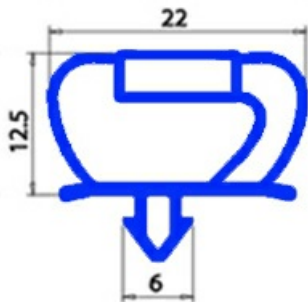

2103636

GUARNIZIONE MAGNETICA A INCASTRO 710X1490MM O.D. XX2

Data: 15-11-2024

**Dati tecnici**

LATO CORTO mm	A=710 mm
LATO LUNGO mm	B=1490 mm
TIPO PROFILO	XX2

Codici produttore

ELECTROLUX PROFESSIONAL S.P.A.