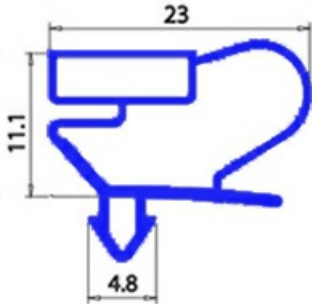

2103637

**GUARNIZIONE MAGNETICA A INCASTRO 415X575MM O.D. QQ9**

Data: 15-11-2024

**Dati tecnici**

LATO CORTO mm	A=415 mm
LATO LUNGO mm	B=575 mm
TIPO PROFILO	QQ9

**Codici produttore**

IFI S.p.a.