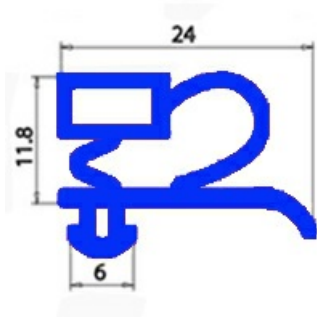

2103638

GUARNIZIONE MAGNETICA A INCASTRO 895X1890MM O.D. QQ3

Data: 28-12-2024

**Dati tecnici**

LATO CORTO mm	A=895 mm
LATO LUNGO mm	B=1890 mm
TIPO PROFILO	QQ3