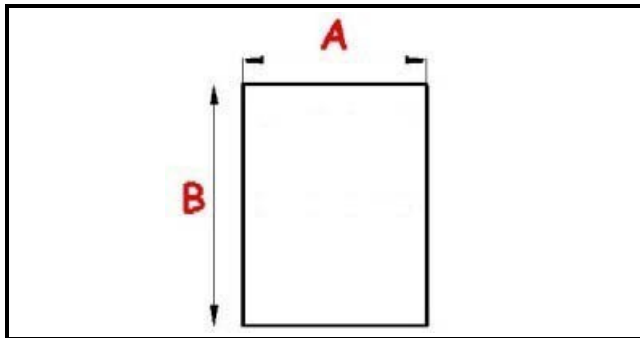

2103638

GUARNIZIONE MAGNETICA A INCASTRO 895X1890MM O.D. QQ3

Data: 28-12-2024

**Dati tecnici**

LATO CORTO mm	A=895 mm
LATO LUNGO mm	B=1890 mm
TIPO PROFILO	QQ3