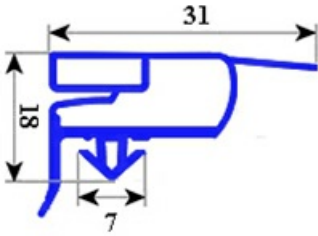

2103639

GUARNIZIONE MAGNETICA A INCASTRO 685X1475MM O,D. QQ6

Data: 20-09-2024

**Dati tecnici**

LATO CORTO mm	A=685 mm
LATO LUNGO mm	B=1475 mm
TIPO PROFILO	QQ6