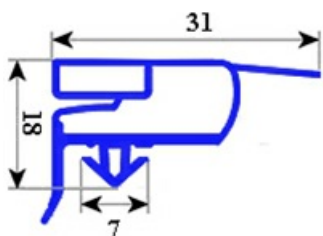

2103649

**GUARNIZIONE MAGNETICA A INCASTRO 530X635MM O.D. QQ6**

Data: 20-09-2024

**Dati tecnici**

LATO CORTO mm	A=530 mm
LATO LUNGO mm	B=635 mm
TIPO PROFILO	QQ6