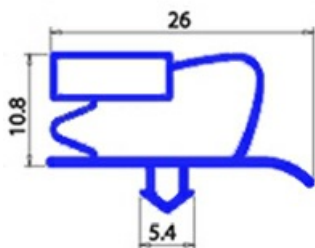

2103651

**GUARNIZIONE MAGNETICA A INCASTRO 636x1520MM YY27**

Data: 20-09-2024

**Dati tecnici**

LATO CORTO mm	A=636 mm
LATO LUNGO mm	B=1520 mm
TIPO PROFILO	YY27