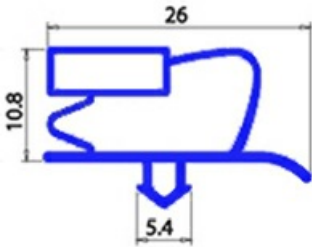

2103651

**GUARNIZIONE MAGNETICA A INCASTRO 636x1520MM YY27**

Data: 15-11-2024

**Dati tecnici**

LATO CORTO mm	A=636 mm
LATO LUNGO mm	B=1520 mm
TIPO PROFILO	YY27