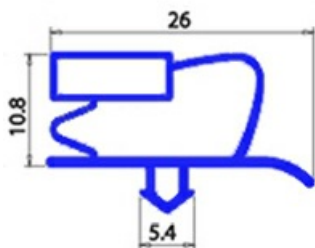

2103652

GUARNIZIONE MAGNETICA A INCASTRO 636X736MM YY27

Data: 15-11-2024

**Dati tecnici**

LATO CORTO mm	A=636 mm
LATO LUNGO mm	B=736 mm
TIPO PROFILO	YY27