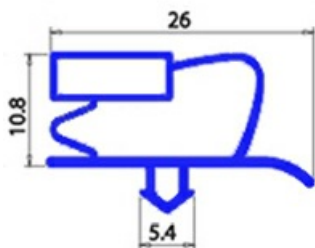

2103652

GUARNIZIONE MAGNETICA A INCASTRO 636X736MM YY27

Data: 20-09-2024

**Dati tecnici**

LATO CORTO mm	A=636 mm
LATO LUNGO mm	B=736 mm
TIPO PROFILO	YY27