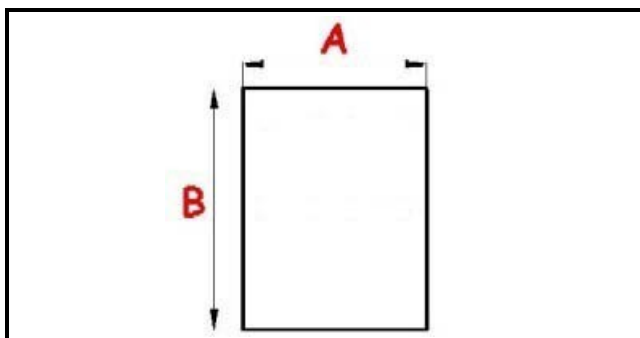

2103652

GUARNIZIONE MAGNETICA A INCASTRO 636X736MM YY27

Data: 15-11-2024

**Dati tecnici**

LATO CORTO mm	A=636 mm
LATO LUNGO mm	B=736 mm
TIPO PROFILO	YY27