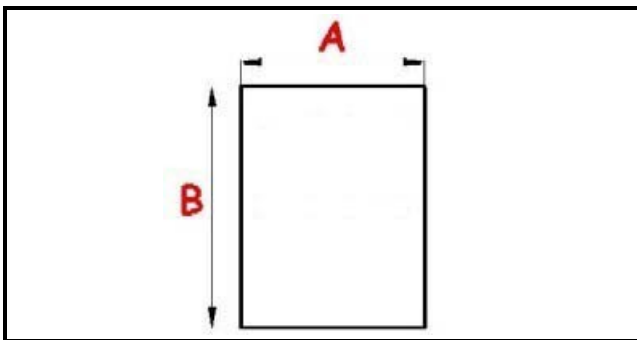

2103654

**"GUARNIZIONE PORTA ABBATT." "CHILLY" ABM023" 382x462mm  
QQ7**

Data: 20-09-2024

ORIGINAL  
**OSP**  
SPARE PARTS**Dati tecnici**

LATO CORTO mm	A=382 mm
LATO LUNGO mm	B=462 mm
TIPO PROFILO	QQ7

**Codici produttore**