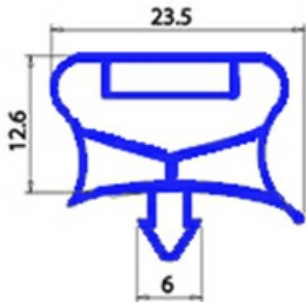

2103654

**"GUARNIZIONE PORTA ABBATT." "CHILLY" ABM023" 382x462mm
QQ7**

Data: 28-12-2024

ORIGINAL
OSP
SPARE PARTS**Dati tecnici**

LATO CORTO mm	A=382 mm
LATO LUNGO mm	B=462 mm
TIPO PROFILO	QQ7

Codici produttore