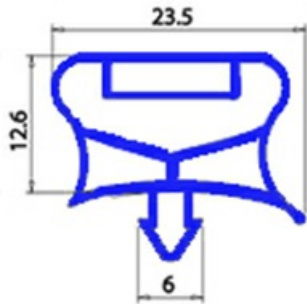

2103654

**"GUARNIZIONE PORTA ABBATT." "CHILLY" ABM023" 382x462mm  
QQ7**

Data: 20-09-2024

ORIGINAL  
**OSP**  
SPARE PARTS**Dati tecnici**

LATO CORTO mm	A=382 mm
LATO LUNGO mm	B=462 mm
TIPO PROFILO	QQ7

**Codici produttore**