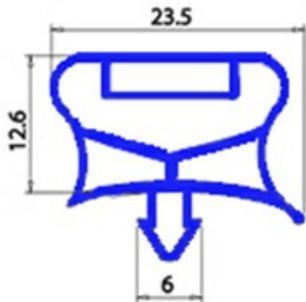

2103654

**"GUARNIZIONE PORTA ABBATT." "CHILLY" ABM023" 382x462mm
QQ7**

Data: 15-11-2024

**ORIGINAL
OSP
SPARE PARTS****Dati tecnici**

LATO CORTO mm	A=382 mm
LATO LUNGO mm	B=462 mm
TIPO PROFILO	QQ7

Codici produttore