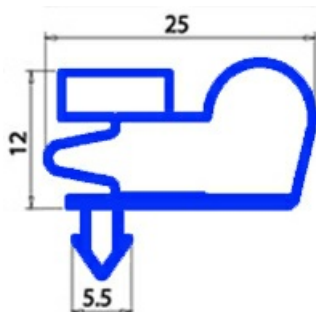

2103665

**GUARNIZIONE MAGNETICA A INCASTRO 475X620MM QQ8 O.D.**

Data: 13-11-2024

**Dati tecnici**

LATO CORTO mm	A=475 mm
LATO LUNGO mm	B=620 mm
TIPO PROFILO	QQ8