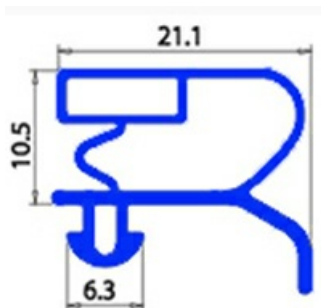

2103667

**GUARNIZIONE MAGN. AD INCASTRO 398X306MM QQ4**

Data: 28-12-2024

**Dati tecnici**

LATO CORTO mm	A=306 mm
LATO LUNGO mm	B=398 mm
TIPO PROFILO	QQ4