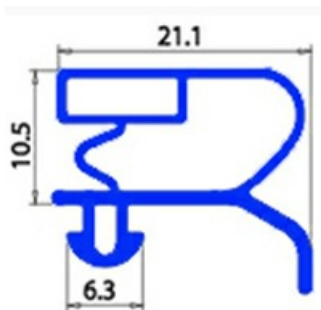

2103667

GUARNIZIONE MAGN. AD INCASTRO 398X306MM QQ4

Data: 15-11-2024

**Dati tecnici**

LATO CORTO mm	A=306 mm
LATO LUNGO mm	B=398 mm
TIPO PROFILO	QQ4