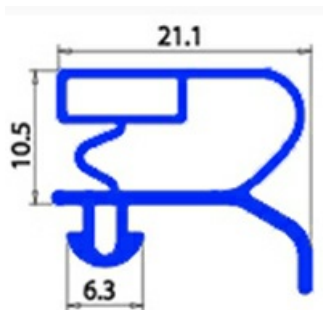

2103667

GUARNIZIONE MAGN. AD INCASTRO 398X306MM QQ4

Data: 20-09-2024

**Dati tecnici**

LATO CORTO mm	A=306 mm
LATO LUNGO mm	B=398 mm
TIPO PROFILO	QQ4