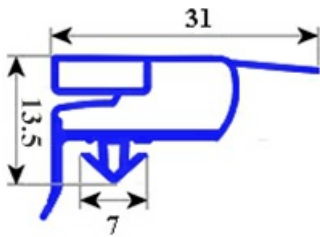

2103669

"GUARNIZIONE MAGNETICA AD INCASTRO 397X595 MM" QQ6

Data: 28-12-2024

**Dati tecnici**

LATO CORTO mm	A=397 mm
LATO LUNGO mm	B=595 mm
TIPO PROFILO	QQ6

Codici produttore

ELECTROLUX PROFESSIONAL S.P.A.