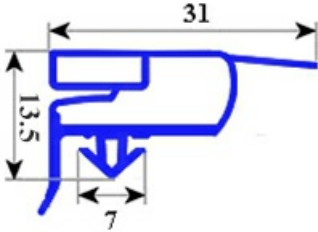

2103669

"GUARNIZIONE MAGNETICA AD INCASTRO 397X595 MM" QQ6

Data: 20-09-2024

**Dati tecnici**

LATO CORTO mm	A=397 mm
LATO LUNGO mm	B=595 mm
TIPO PROFILO	QQ6

Codici produttore

ELECTROLUX PROFESSIONAL S.P.A.