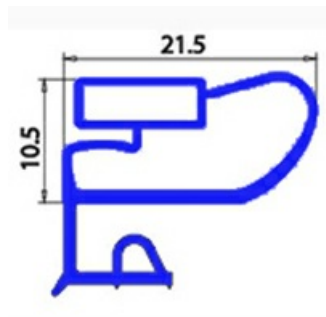

2103673

GUARNIZIONE MAGNETICA A MEZZO BORDO 700X1100MM O.D. XX4

Data: 20-09-2024

Dati tecnici

LATO CORTO mm	A=700 mm
LATO LUNGO mm	B=1100 mm
TIPO PROFILO	XX4