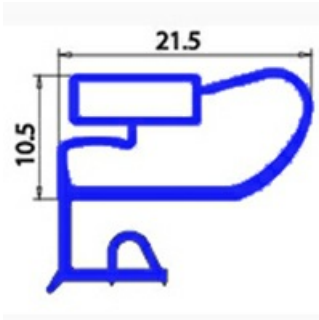

2103673

GUARNIZIONE MAGNETICA A MEZZO BORDO 700X1100MM O.D. XX4

Data: 21-04-2025

Dati tecnici

LATO CORTO mm	A=700 mm
LATO LUNGO mm	B=1100 mm
TIPO PROFILO	XX4