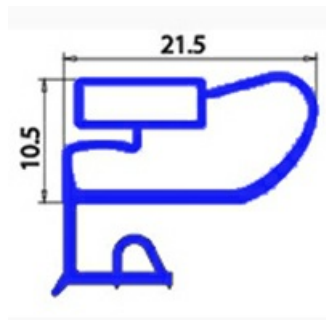

2103673

GUARNIZIONE MAGNETICA A MEZZO BORDO 700X1100MM O.D. XX4

Data: 15-11-2024

Dati tecnici

LATO CORTO mm	A=700 mm
LATO LUNGO mm	B=1100 mm
TIPO PROFILO	XX4