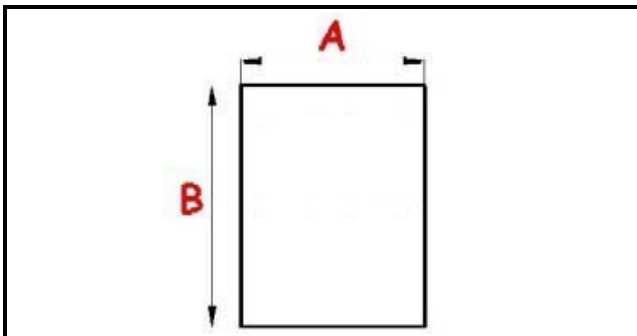

2103673

GUARNIZIONE MAGNETICA A MEZZO BORDO 700X1100MM O.D. XX4

Data: 21-04-2025

Dati tecnici

LATO CORTO mm	A=700 mm
LATO LUNGO mm	B=1100 mm
TIPO PROFILO	XX4