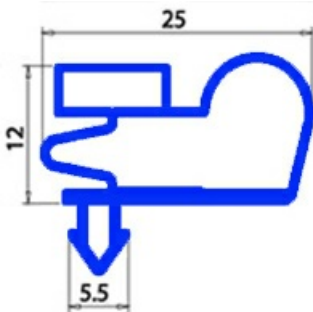

2103676

GUARNIZIONE MAGNETICA A INCASTRO 1645X674MM QQ8

Data: 20-09-2024

**Dati tecnici**

LATO CORTO mm	A=674 mm
LATO LUNGO mm	B=1645 mm
TIPO PROFILO	QQ8