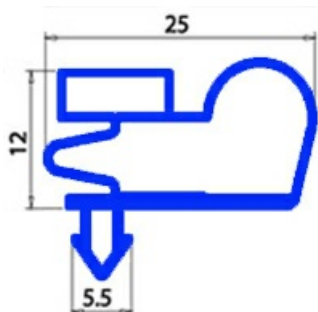

2103676

GUARNIZIONE MAGNETICA A INCASTRO 1645X674MM QQ8

Data: 28-12-2024

**Dati tecnici**

LATO CORTO mm	A=674 mm
LATO LUNGO mm	B=1645 mm
TIPO PROFILO	QQ8