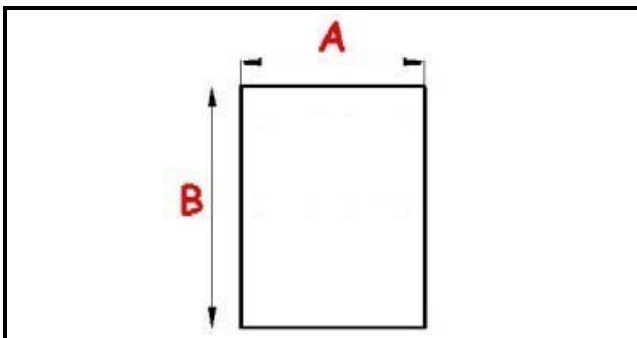

2103676

GUARNIZIONE MAGNETICA A INCASTRO 1645X674MM QQ8

Data: 20-09-2024

**Dati tecnici**

LATO CORTO mm	A=674 mm
LATO LUNGO mm	B=1645 mm
TIPO PROFILO	QQ8