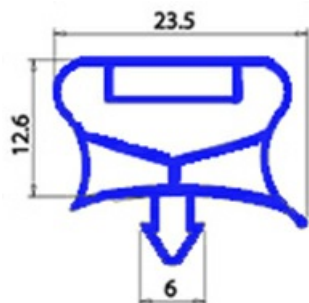

2103677

**GUARNIZIONE MAGNETICA A INCASTRO 665X1585MM O.D. QQ7**

Data: 15-11-2024

**Dati tecnici**

LATO CORTO mm	A=665 mm
LATO LUNGO mm	B=1585 mm
TIPO PROFILO	QQ7