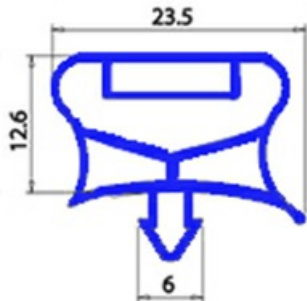

2103679

GUARNIZIONE MAGNETICA A INCASTRO 666X406MM O.D. QQ7

Data: 15-11-2024

**Dati tecnici**

LATO CORTO mm	A=406 mm
LATO LUNGO mm	B=666 mm
TIPO PROFILO	QQ7