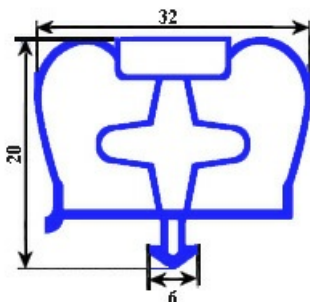

2103682

GUARNIZIONE MAGNETICA A INCASTRO 1565X660MM INFRICO YY29

Data: 15-11-2024

Dati tecnici

LATO CORTO mm	A=660 mm
LATO LUNGO mm	B=1565 mm
TIPO PROFILO	YY29