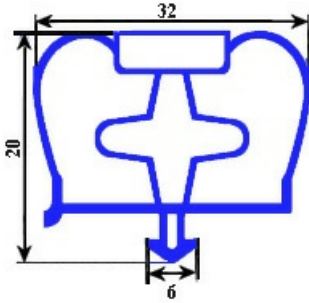

2103682

GUARNIZIONE MAGNETICA A INCASTRO 1565X660MM INFRICO YY29

Data: 20-09-2024

Dati tecnici

LATO CORTO mm	A=660 mm
LATO LUNGO mm	B=1565 mm
TIPO PROFILO	YY29