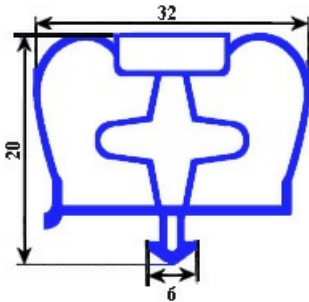

2103682

GUARNIZIONE MAGNETICA A INCASTRO 1565X660MM INFRICO YY29

Data: 28-12-2024

Dati tecnici

LATO CORTO mm	A=660 mm
LATO LUNGO mm	B=1565 mm
TIPO PROFILO	YY29