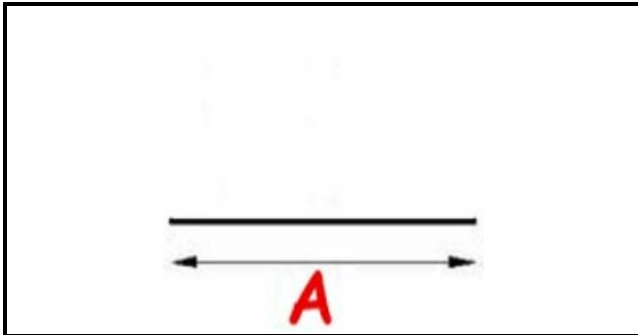

## Dati tecnici

LATO LUNGO mm	A=1000 mm
TIPO PROFILO	XX11