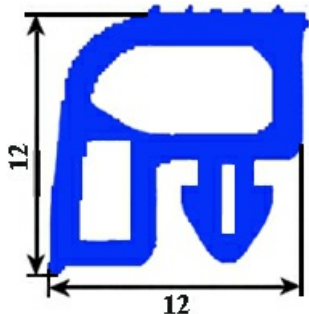

2103694

GUARNIZIONE SERIE 3000/5000 PRIOLINOX AL METRO XX11

Data: 28-12-2024

**Dati tecnici**

LATO LUNGO mm	A=1000 mm
TIPO PROFILO	XX11