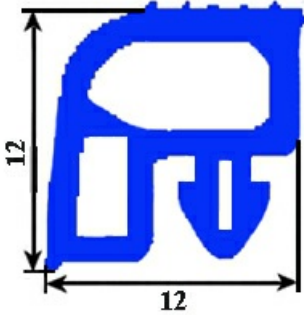

2103694

**GUARNIZIONE SERIE 3000/5000 PRIOLINOX AL METRO XX11**

Data: 20-09-2024

**Dati tecnici**

|               |           |
|---------------|-----------|
| LATO LUNGO mm | A=1000 mm |
| TIPO PROFILO  | XX11      |