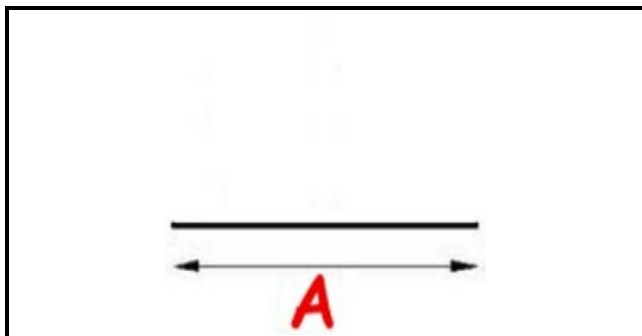

2103694

GUARNIZIONE SERIE 3000/5000 PRIOLINOX AL METRO XX11

Data: 28-12-2024

**Dati tecnici**

LATO LUNGO mm	A=1000 mm
TIPO PROFILO	XX11