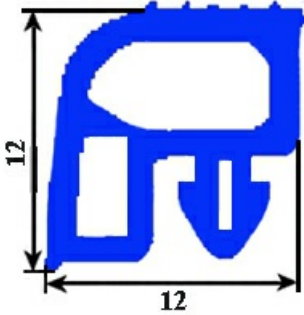

2103694

GUARNIZIONE SERIE 3000/5000 PRIOLINOX AL METRO XX11

Data: 15-11-2024

**Dati tecnici**

LATO LUNGO mm	A=1000 mm
TIPO PROFILO	XX11