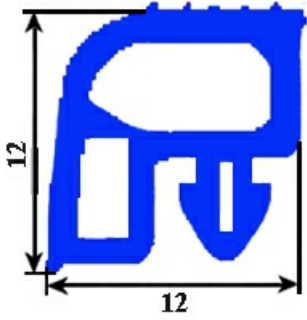

## Dati tecnici

LATO LUNGO mm	A=1000 mm
TIPO PROFILO	XX11