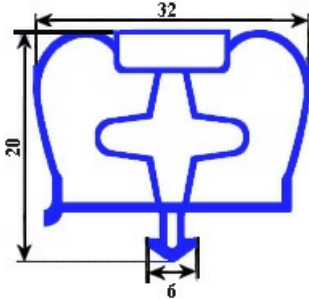

2103695

GUARNIZIONE AD INCASTRO 602x530 mm INFRICO YY29

Data: 15-11-2024

**Dati tecnici**

LATO CORTO mm	A=530 mm
LATO LUNGO mm	B=602 mm
TIPO PROFILO	YY29