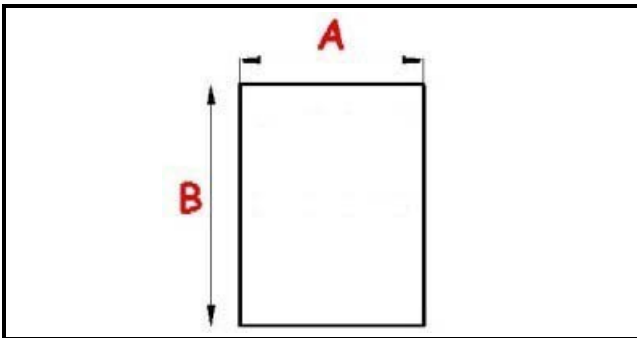

2103702

GUARNIZIONE MAGNETICA A MEZZOBORDO 630X700MM O.D. XX5

Data: 24-11-2024

**Dati tecnici**

LATO CORTO mm	A=630 mm
LATO LUNGO mm	B=700 mm
TIPO PROFILO	XX5