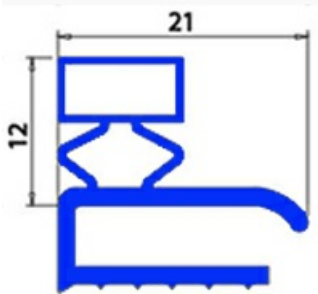

2103702

GUARNIZIONE MAGNETICA A MEZZOBORDO 630X700MM O.D. XX5

Data: 24-11-2024

**Dati tecnici**

LATO CORTO mm	A=630 mm
LATO LUNGO mm	B=700 mm
TIPO PROFILO	XX5