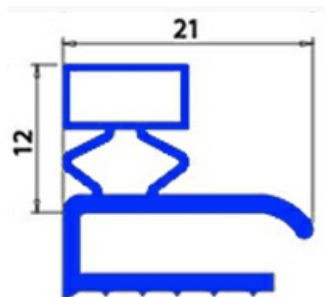

2103702

GUARNIZIONE MAGNETICA A MEZZOBORDO 630X700MM O.D. XX5

Data: 20-09-2024

**Dati tecnici**

LATO CORTO mm	A=630 mm
LATO LUNGO mm	B=700 mm
TIPO PROFILO	XX5