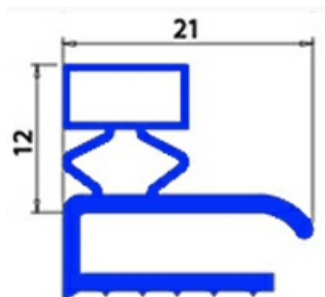

2103703

GUARNIZIONE MAGNETICA MEZZOBORDO 630X1440MM O.D. XX5

Data: 20-09-2024

**Dati tecnici**

LATO CORTO mm	A=630 mm
LATO LUNGO mm	B=1440 mm
TIPO PROFILO	XX5