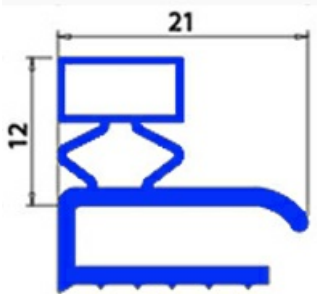

2103703

GUARNIZIONE MAGNETICA MEZZOBORDO 630X1440MM O.D. XX5

Data: 29-12-2024

**Dati tecnici**

LATO CORTO mm	A=630 mm
LATO LUNGO mm	B=1440 mm
TIPO PROFILO	XX5