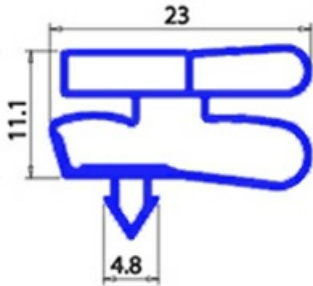

2103708

GUARNIZIONE MAGNETICA A INCASTRO 530X640MM O.D. XX3

Data: 20-09-2024

**Dati tecnici**

LATO CORTO mm	A=530 mm
LATO LUNGO mm	B=640 mm
TIPO PROFILO	XX3