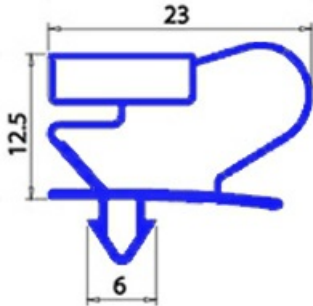

2103716

**GUARNIZIONE MAGNETICA AD INCASTRO PORTA 716X668MM QQ2**

Data: 15-11-2024

**Dati tecnici**

LATO CORTO mm	A=668 mm
LATO LUNGO mm	B=716 mm
TIPO PROFILO	QQ2

**Codici produttore**

ANGELO PO GRANDI CUCINE SPA