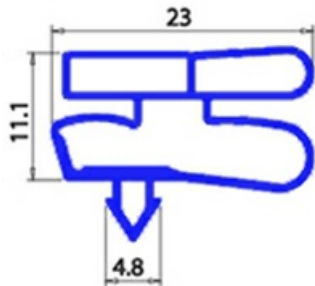

2103720

GUARNIZIONE MAGNETICA A INCASTRO 430X440MM XX3 O.D.

Data: 29-12-2024

**Dati tecnici**

LATO CORTO mm	A=430 mm
LATO LUNGO mm	B=440 mm
TIPO PROFILO	XX3