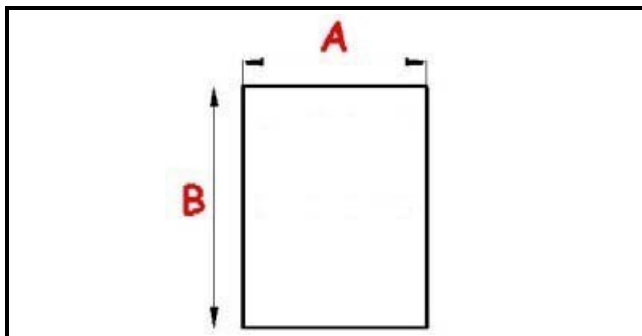

2103720

GUARNIZIONE MAGNETICA A INCASTRO 430X440MM XX3 O.D.

Data: 29-12-2024

**Dati tecnici**

LATO CORTO mm	A=430 mm
LATO LUNGO mm	B=440 mm
TIPO PROFILO	XX3