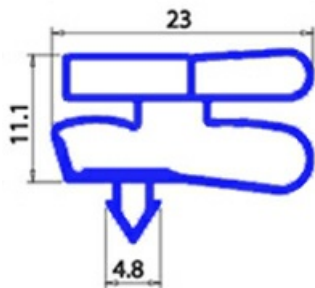

2103722

**GUARNIZIONE MAGNETICA A INCASTRO 430X680MM XX3 O.D.**

Data: 29-12-2024

**Dati tecnici**

LATO CORTO mm	A=430 mm
LATO LUNGO mm	B=680 mm
TIPO PROFILO	XX3