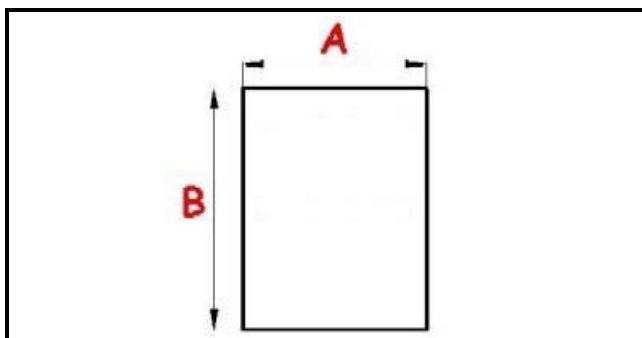

2103722

**GUARNIZIONE MAGNETICA A INCASTRO 430X680MM XX3 O.D.**

Data: 29-12-2024

**Dati tecnici**

LATO CORTO mm	A=430 mm
LATO LUNGO mm	B=680 mm
TIPO PROFILO	XX3