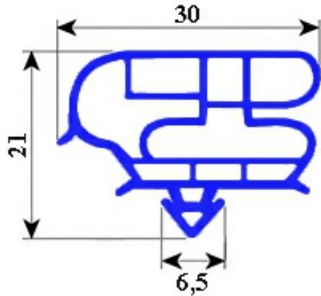

2103725

GUARNIZIONE MAGNETICA A INCASTRO 610X1595MM YY34

Data: 29-12-2024

**ORIGINAL
OSP
SPARE PARTS****Dati tecnici**

LATO CORTO mm	A=610 mm
LATO LUNGO mm	B=1595 mm
TIPO PROFILO	YY34

Codici produttore

ELECTROLUX PROFESSIONAL S.P.A.