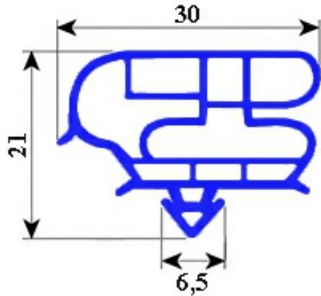

2103725

GUARNIZIONE MAGNETICA A INCASTRO 610X1595MM YY34

Data: 20-09-2024

**ORIGINAL
OSP
SPARE PARTS****Dati tecnici**

LATO CORTO mm	A=610 mm
LATO LUNGO mm	B=1595 mm
TIPO PROFILO	YY34

Codici produttore

ELECTROLUX PROFESSIONAL S.P.A.