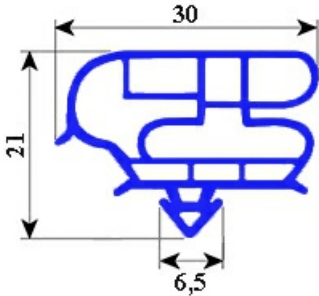

2103725

GUARNIZIONE MAGNETICA A INCASTRO 610X1595MM YY34

Data: 15-11-2024

**ORIGINAL
OSP
SPARE PARTS****Dati tecnici**

| | |
|---------------|-----------|
| LATO CORTO mm | A=610 mm |
| LATO LUNGO mm | B=1595 mm |
| TIPO PROFILO | YY34 |