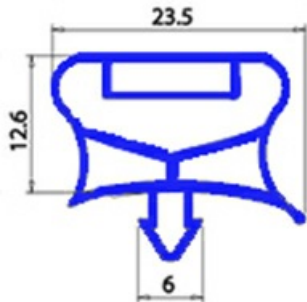

2103727

GUARNIZIONE MAGNETICO A INCASTRO PER PORTA 387X636MM QQ7

Data: 20-09-2024

ORIGINAL
OSP
SPARE PARTS

Dati tecnici

LATO CORTO mm	A=387 mm
LATO LUNGO mm	B=636 mm
TIPO PROFILO	QQ7

Codici produttore

SILKO ALI GROUP SRL A SOCIO UNICO