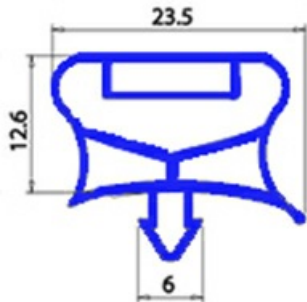

2103727

GUARNIZIONE MAGNETICO A INCASTRO PER PORTA 387X636MM QQ7

Data: 29-12-2024

ORIGINAL
OSP
SPARE PARTS

Dati tecnici

LATO CORTO mm	A=387 mm
LATO LUNGO mm	B=636 mm
TIPO PROFILO	QQ7

Codici produttore

SILKO ALI GROUP SRL A SOCIO UNICO