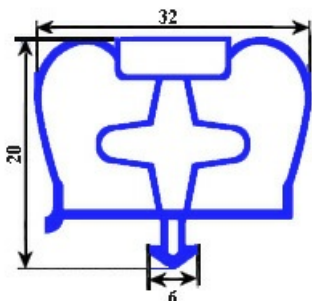

2103730

**GUARNIZIONE MAGNETICA AD INCASTRO 1435x665 mm YY29**

Data: 24-11-2024

**Dati tecnici**

LATO CORTO mm	A=665 mm
LATO LUNGO mm	B=1435 mm
TIPO PROFILO	YY29