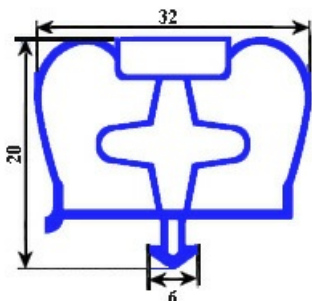

2103730

**GUARNIZIONE MAGNETICA AD INCASTRO 1435x665 mm YY29**

Data: 20-09-2024

**Dati tecnici**

LATO CORTO mm	A=665 mm
LATO LUNGO mm	B=1435 mm
TIPO PROFILO	YY29