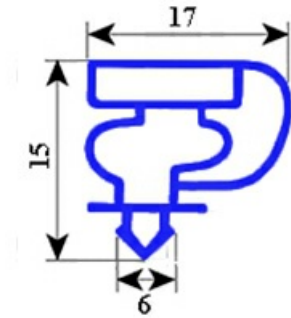

2103731

GUARNIZIONE MAGNETICA A INCASTRO 1330X590mm TECFRIGO XX8

Data: 24-11-2024

Dati tecnici

LATO CORTO mm	A=590 mm
LATO LUNGO mm	B=1330 mm
TIPO PROFILO	XX8