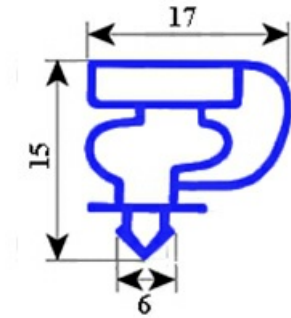

2103731

GUARNIZIONE MAGNETICA A INCASTRO 1330X590mm TECFRIGO XX8

Data: 29-12-2024

Dati tecnici

LATO CORTO mm	A=590 mm
LATO LUNGO mm	B=1330 mm
TIPO PROFILO	XX8