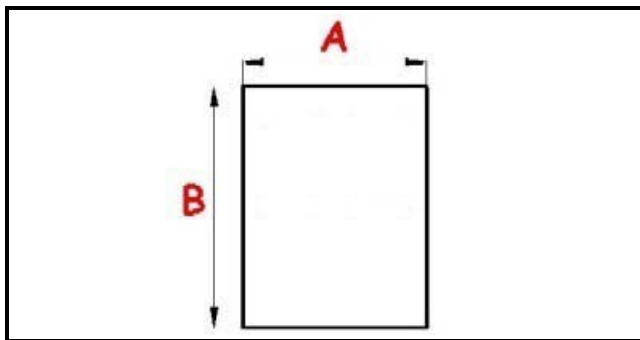

2103731

GUARNIZIONE MAGNETICA A INCASTRO 1330X590mm TECFRIGO XX8

Data: 13-11-2024

Dati tecnici

LATO CORTO mm	A=590 mm
LATO LUNGO mm	B=1330 mm
TIPO PROFILO	XX8