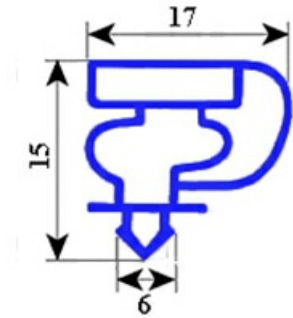

2103731

GUARNIZIONE MAGNETICA A INCASTRO 1330X590mm TECFRIGO XX8

Data: 13-11-2024

Dati tecnici

LATO CORTO mm	A=590 mm
LATO LUNGO mm	B=1330 mm
TIPO PROFILO	XX8