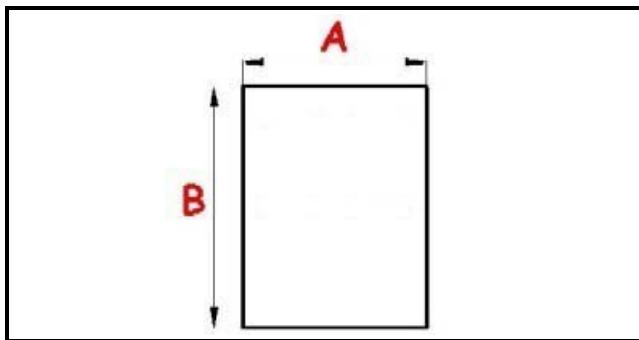

2103731

GUARNIZIONE MAGNETICA A INCASTRO 1330X590mm TECFRIGO XX8

Data: 29-12-2024

Dati tecnici

LATO CORTO mm	A=590 mm
LATO LUNGO mm	B=1330 mm
TIPO PROFILO	XX8