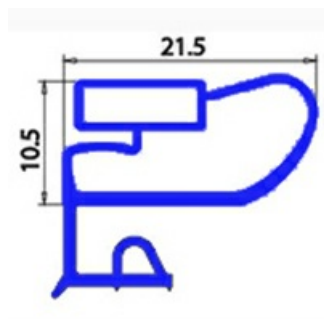

2103739

GUARNIZIONE MAGNETICA MEZZO BORDO 630x420 mm XX4

Data: 20-09-2024

ORIGINAL
OSP
SPARE PARTS**Dati tecnici**

LATO CORTO mm	A=420 mm
LATO LUNGO mm	B=630 mm
TIPO PROFILO	XX4