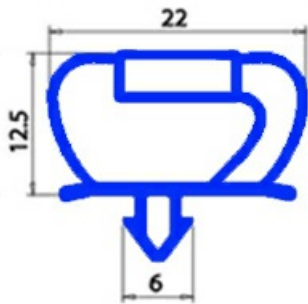

# GUARNIZIONE MAGNETICA A INCASTRO PER CELLA MISA 750X1910MM QQ7

Data: 15-11-2024

ORIGINAL  
**OSP**  
SPARE PARTS

## Dati tecnici

LATO CORTO mm	A=750 mm
LATO LUNGO mm	B=1910 mm
TIPO PROFILO	QQ7