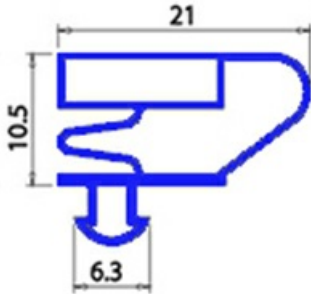

2103753

GUARNIZIONE MAGNETICA A INCASTRO 310X470MM QQ4 O.D.

Data: 29-12-2024

**Dati tecnici**

LATO CORTO mm	A=310 mm
LATO LUNGO mm	B=470 mm
TIPO PROFILO	QQ4