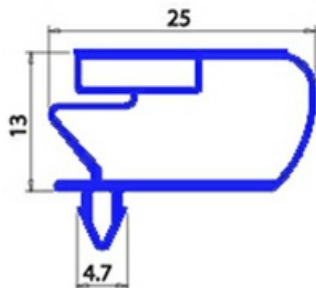

2103758

**GUARNIZIONE MAGNETICA A INCASTRO 730X1845MM O.D. QQ10**

Data: 20-09-2024

**Dati tecnici**

LATO CORTO mm	A=730 mm
LATO LUNGO mm	B=1845 mm
TIPO PROFILO	QQ10