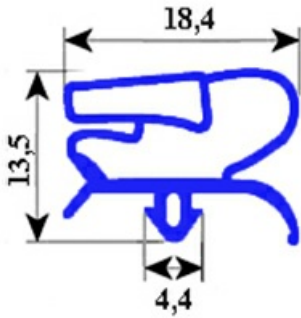

2103759

GUARNIZIONE MAGNETICA A INCASTRO SU MISURA 395X600MM O.D. PROFILO SPECIALE YY8

Data: 29-12-2024

Dati tecnici

LATO CORTO mm	A=395 mm
LATO LUNGO mm	B=600 mm
TIPO PROFILO	YY8