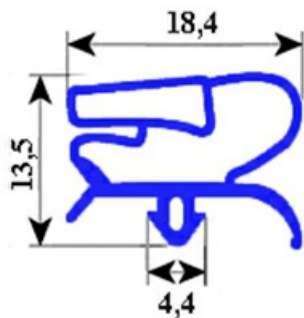

2103759

GUARNIZIONE MAGNETICA A INCASTRO SU MISURA 395X600MM O.D. PROFILO SPECIALE YY8

Data: 10-11-2024

Dati tecnici

LATO CORTO mm	A=395 mm
LATO LUNGO mm	B=600 mm
TIPO PROFILO	YY8