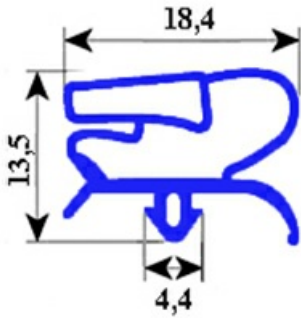

# GUARNIZIONE MAGNETICA A INCASTRO SU MISURA 395X600MM O.D. PROFILO SPECIALE YY8

Data: 24-11-2024

## Dati tecnici

LATO CORTO mm	A=395 mm
LATO LUNGO mm	B=600 mm
TIPO PROFILO	YY8