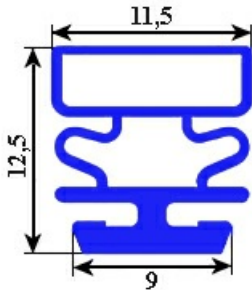

2103761

GUARNIZIONE MAGNETICA AD INCASTRO BARRA 2,5MT YY31

Data: 24-11-2024

Dati tecnici

LATO LUNGO mm	A=2500 mm
TIPO PROFILO	YY31