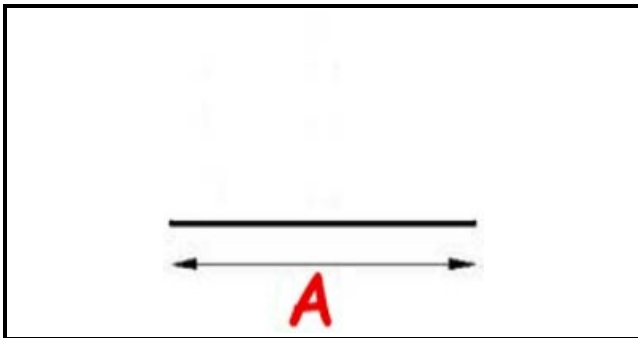

2103761

GUARNIZIONE MAGNETICA AD INCASTRO BARRA 2,5MT YY31

Data: 24-11-2024

Dati tecnici

LATO LUNGO mm	A=2500 mm
TIPO PROFILO	YY31