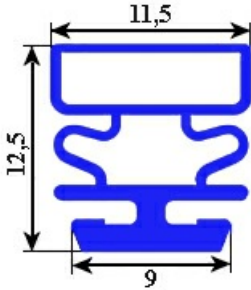

2103761

GUARNIZIONE MAGNETICA AD INCASTRO BARRA 2,5MT YY31

Data: 10-11-2024

Dati tecnici

LATO LUNGO mm	A=2500 mm
TIPO PROFILO	YY31