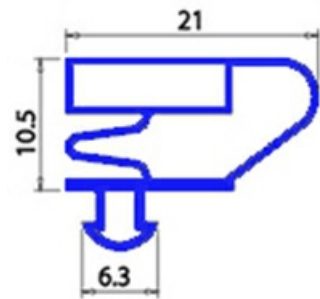

2103763

**GUARNIZIONE MAGNETICA A INCASTRO 470X640MM QQ4**

Data: 20-09-2024

**Dati tecnici**

LATO CORTO mm	A=470 mm
LATO LUNGO mm	B=640 mm
TIPO PROFILO	QQ4