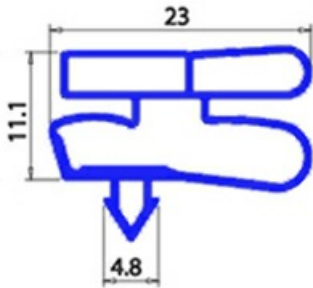

2103766

GUARNIZIONE MAGNETICA A INCASTRO 740X1750MM XX3 O.D.

Data: 20-04-2025

Dati tecnici

LATO CORTO mm	A=740 mm
LATO LUNGO mm	B=1750 mm
TIPO PROFILO	XX3