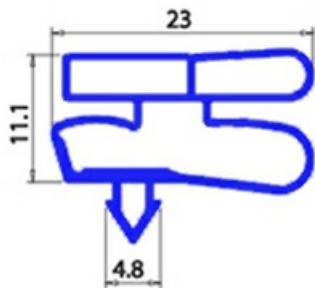

2103766

GUARNIZIONE MAGNETICA A INCASTRO 740X1750MM XX3 O.D.

Data: 20-09-2024

**Dati tecnici**

LATO CORTO mm	A=740 mm
LATO LUNGO mm	B=1750 mm
TIPO PROFILO	XX3