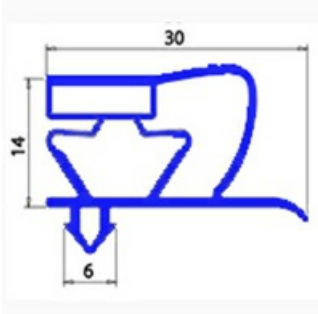

## Dati tecnici

LATO LUNGO mm	A=2500 mm
TIPO PROFILO	YY26