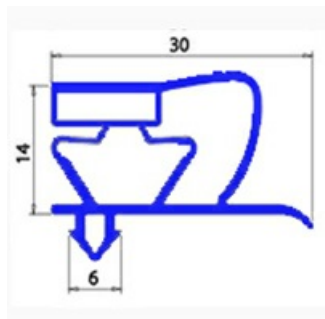

### Dati tecnici

LATO LUNGO mm	A=2500 mm
TIPO PROFILO	YY26