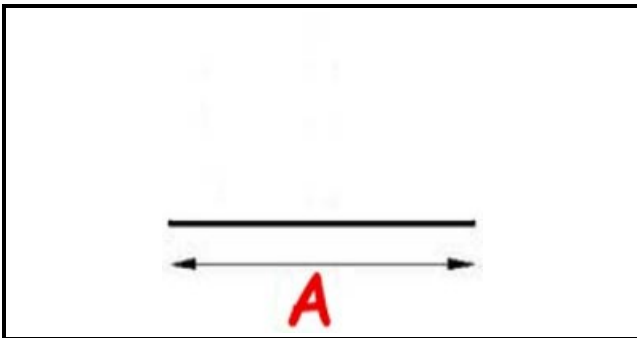

## Dati tecnici

LATO LUNGO mm	A=2500 mm
TIPO PROFILO	YY26