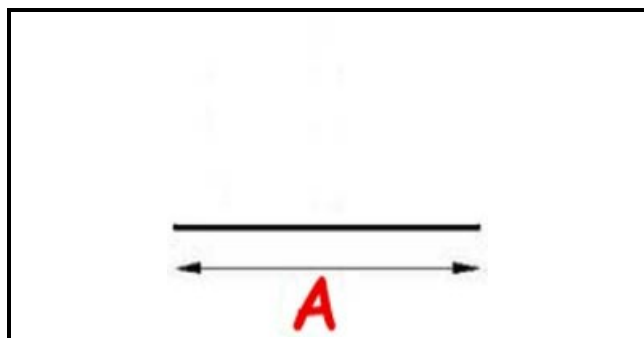

### Dati tecnici

LATO LUNGO mm	A=2500 mm
TIPO PROFILO	YY26